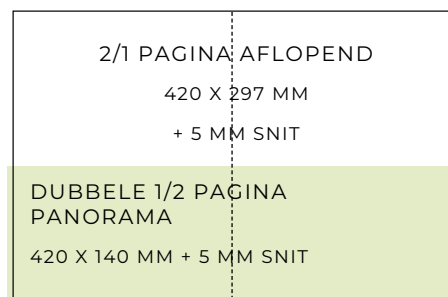

INLEGBLAD:

0.25 € / exemplaar • max. 4 pagina's, max. 50 gr

Technische specificaties

DRUKPROCÉDÉ: offset

FORMAAT BLAD: A4
(210 mm breed x 297 mm hoog)

AFMETINGEN ADVERTENTIES:

Aanleveren materiaal

WAT?