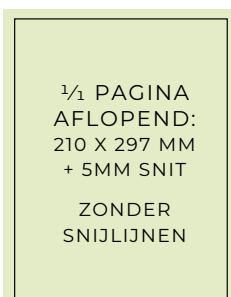

INLEGBLAD:

0.25 € / exemplaar • max. 4 pagina's, max. 50 gr

Technische specificaties

DRUKPROCÉDÉ: offset

FORMAAT BLAD: A4
(210 mm breed x 297 mm hoog)

AFMETINGEN ADVERTENTIES:

Aanleveren materiaal

WAT?